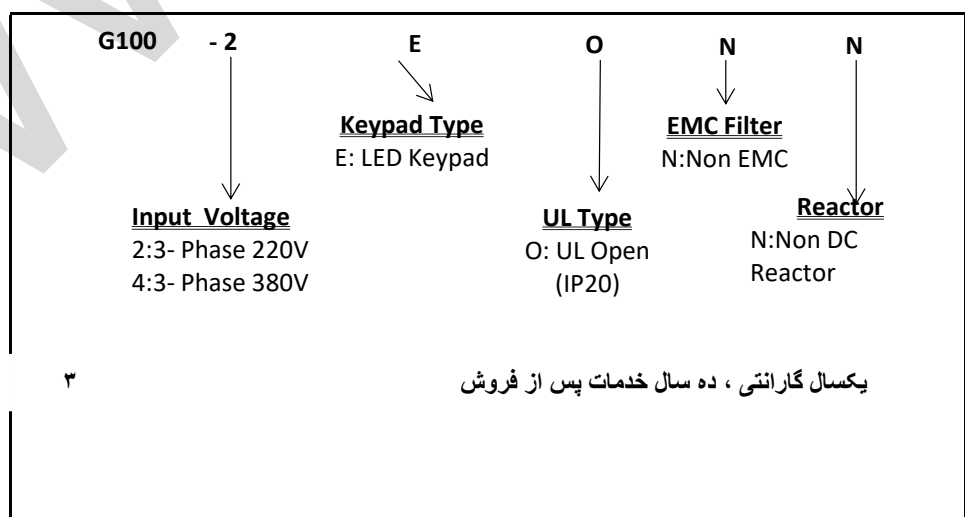

1403/11/29				
لیست قیمت اینورتر				
ردیف	نام کالا	ولتاژ ورودی	توان (KW)	قیمت فروش (ریال)
G100-4 (محصول جدید)				
22	LSLV0004G100-4EOFN	380 VAC	0.37	163,000,000
23	LSLV0004G100-4EONN	380 VAC	0.37	155,300,000
24	LSLV0008G100-4EOFN	380 VAC	0.75	172,800,000
25	LSLV0008G100-4EONN	380 VAC	0.75	164,300,000
26	LSLV0015G100-4EOFN	380 VAC	1.5	185,100,000
27	LSLV0015G100-4EONN	380 VAC	1.5	176,300,000
28	LSLV0022G100-4EOFN	380 VAC	2.2	207,000,000
29	LSLV0022G100-4EONN	380 VAC	2.2	197,000,000
30	LSLV0040G100-4EOFN	380 VAC	4	291,700,000
31	LSLV0040G100-4EONN	380 VAC	4	277,900,000
32	LSLV0055G100-4EONN	380 VAC	5.5	340,600,000
33	LSLV0110G100-4EONN	380 VAC	11	456,100,000
34	LSLV0110G100-4EOFN	380 VAC	11	478,800,000
35	LSLV0150G100-4EONN	380 VAC	15	542,300,000
36	LSLV0150G100-4EOFN	380 VAC	15	569,300,000
37	LSLV0185G100-4EONN	380 VAC	18.5	725,000,000
38	LSLV0185G100-4EOFN	380 VAC	18.5	761,300,000
39	LSLV0220G100-4EONN	380 VAC	22	846,500,000
40	LSLV0220G100-4EOFN	380 VAC	22	889,500,000
G100-2 (محصول جدید)				
41	LSLV0004G100-2EONN	220 VAC	0.37	137,200,000
42	LSLV0008G100-2EONN	220 VAC	0.75	147,000,000
43	LSLV0015G100-2EONN	220 VAC	1.5	164,300,000
44	LSLV0022G100-2EONN	220 VAC	2.2	181,200,000
45	LSLV0040G100-2EONN	220 VAC	4	220,000,000