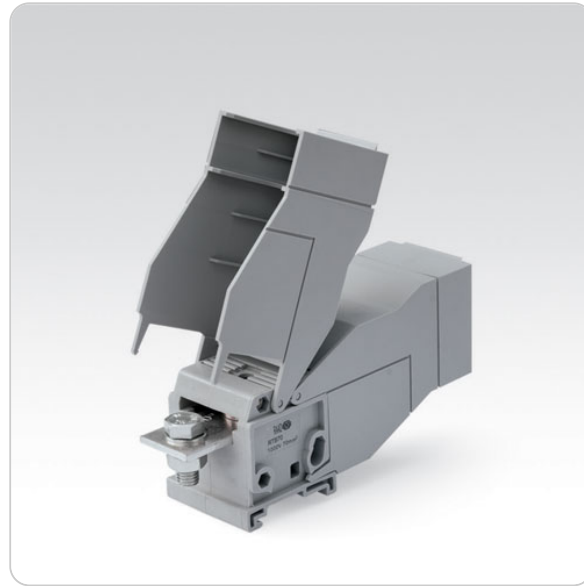

کاور ترمینال جریان بالا

۷۰, ۲۴۰, ۱۵۰

سایز