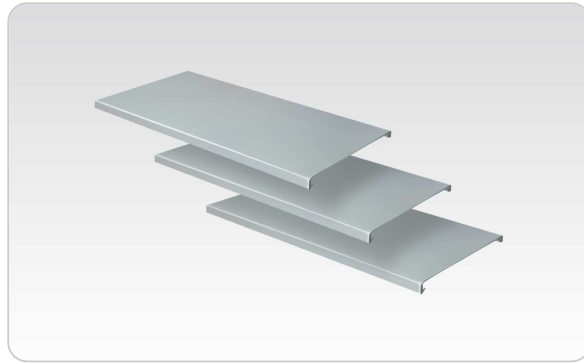

درب داکت صنعتی شیاردار سایز 80

طوسی

رنگ