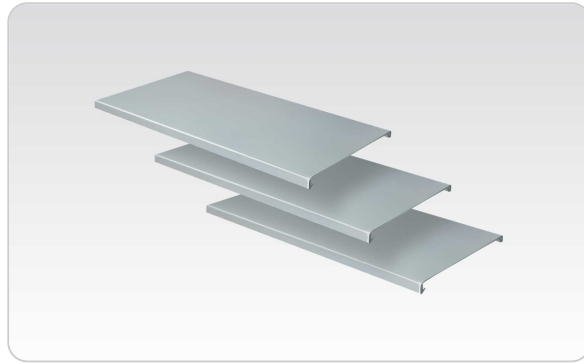

درب داکت صنعتی شیاردار سایز 60

طوسی

رنگ