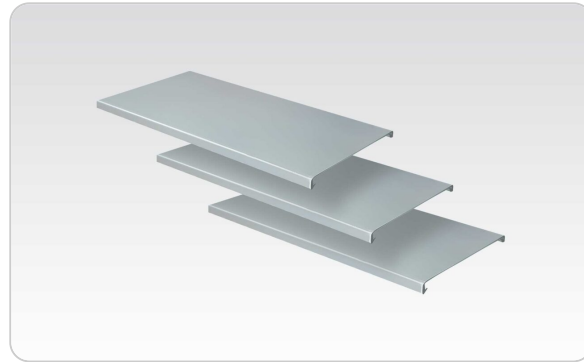

## درب داکت صنعتی شیاردار سایز 40

طوسی

رنگ