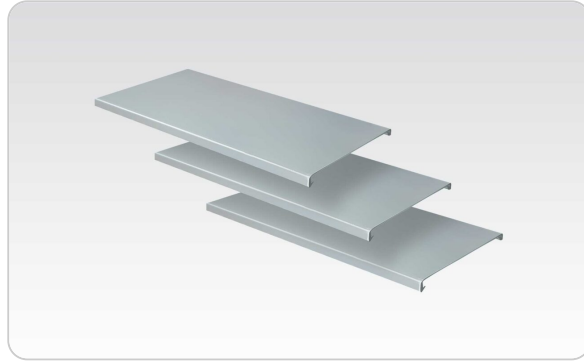

درب داکت صنعتی شیاردار سایز 25

طوسی

رنگ