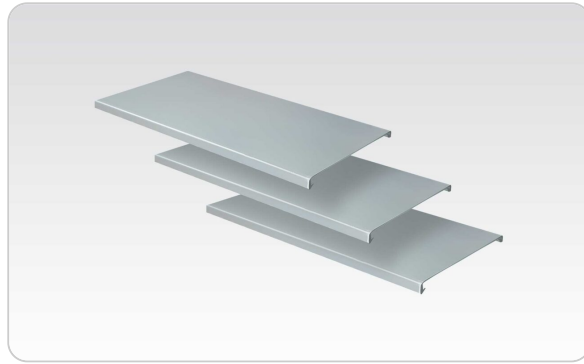

درب داکت صنعتی شیاردار سایز 100

طوسی

رنگ