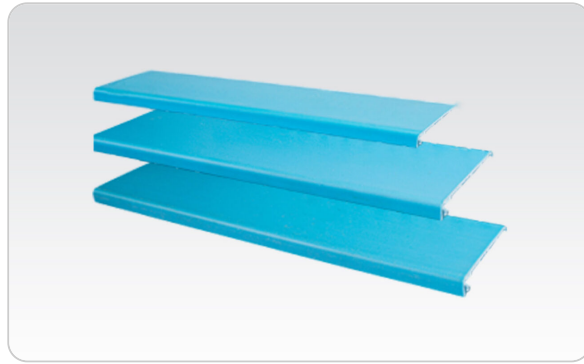

درب داکت شیردار آبی سایز 60

آبی	رنگ
-----	-----