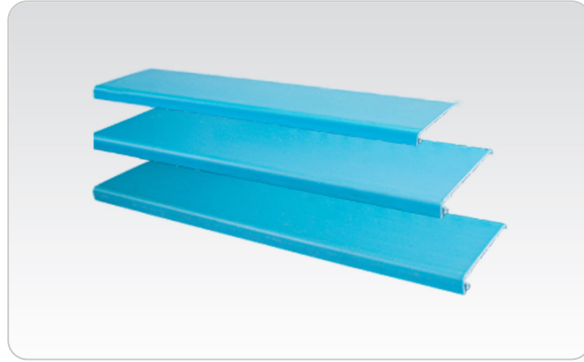

درب داکت شیاردار آبی سایز 40

آبی رنگ