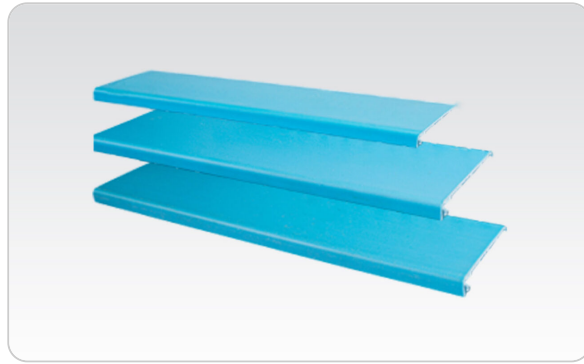

درب داکت شیاردار آبی سایز 25

آبی	رنگ
-----	-----