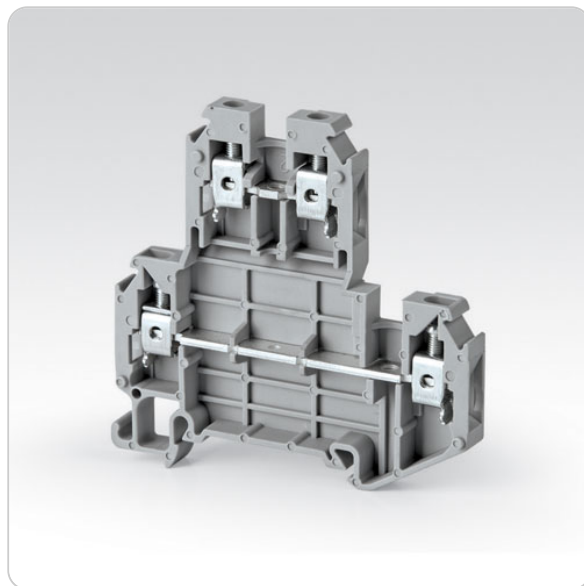

ترمینال دو طبقه سایز 4

ترمینال ریلی دو طبقه پیچی ، سیم گیری به صورت پیچی با سطح مقطع 4 میلی متر با جریان نامی 32 آمپر و ولتاژ 500 ولت

۶ کیلوولت	ولتاژ لحظه ای
طوسی, مشکی, سبز, آبی, زرد, نارنجی, قرمز, قهوه ای	رنگ
KEMA	گواهینامه
IEC 60947-7-1	استاندارد
چراغدار, ساده	نوع
۵۰۰ ولت	ولتاژ
۳۲ آمپر	جریان
I	گروه مواد
III	رده ولتاژی
۳	درجه آلودگی
۴ میلیمتر مربع	سطح مقطع
-	حداکثر جریان
-	حداکثر ظرفیت سیم گیری
TH35-15, TH35-7.5	قابل نصب بر روی ریل
EP1-DRTP4, EP2-DRTP4, EP3-DRTP4	درپوش انتهایی
۲.۵, ۱.۵	عرض درپوش انتهایی
P-DRTP4	جدا کننده
۲.۵	عرض جداکننده
SP-D4	جداکننده کوچک
EB/2	بست انتهایی
۱۰ میلیمتر	عرض بست انتهایی
BC10-D4, BC2-D4, BC3-D4, CC10-D4, CC2-D4, CC3-D4	چمپر ثابت
۳۲ آمپر	بیشترین مقدار جریان چمپر
TS3/6/2.3	تست سوکت

0.5*3.0	پیچ گوشتی
NS6.4	شماره ترمینال
۶۸.۴	طول
۶.۴ میلیمتر	عرض
۶۷.۵	ارتفاع با ریل TH35-7.5
۷۵ میلیمتر	ارتفاع با ریل TH35-15
۰.۵-۴ میلیمتر مربع	کابل چند رشته
۲.۵ میلیمتر	سایز پیچ کلمپ
۰.۴ نیوتون متر	گشتاور محکم کردن
پلی آمید	مواد عایقی
۴	سایز محصول
۰.۵-۴ میلیمتر مربع	ظرفیت کابل تک رشته
۰.۵-۴ میلیمتر مربع	ظرفیت کابل چند رشته
۰.۵-۴ میلیمتر مربع	ظرفیت کابل افشان
۲۰-۱۲ میلیمتر	ظرفیت کابل واحد آمریکایی
A4	گیج تست مطابق با IEC
۹ میلیمتر	طول عایق کابل