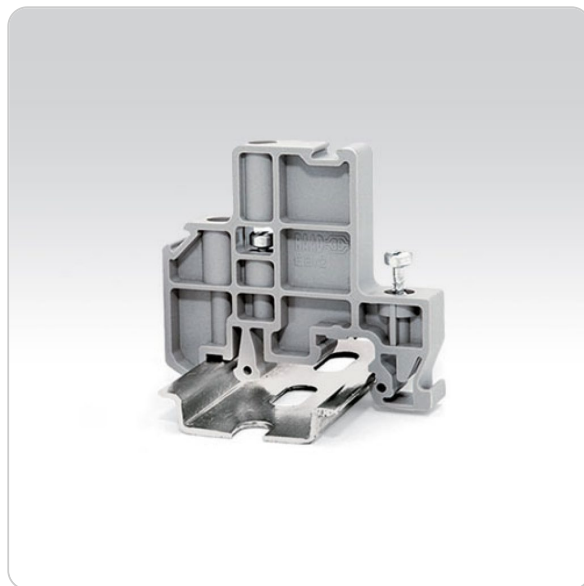

بست دو ریل بزرگ EB/2

طوسی	رنگ
۱۰ میلیمتر	عرض
50 میلیمتر	ارتفاع
55.5 میلیمتر	طول
پلی آمید	جنس