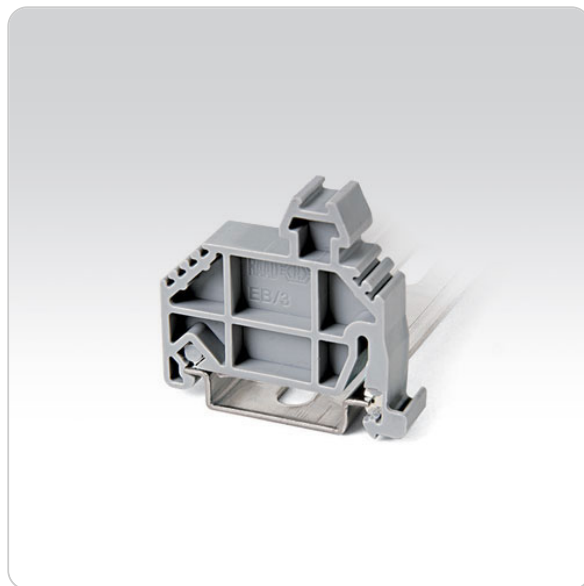

## بست تک ریل EB/3

طوسی, مشکی	رنگ
۱۰ میلیمتر	عرض
۴۲.۸ میلیمتر	ارتفاع
۴۵.۶ میلیمتر	طول
پلی آمید	جنس