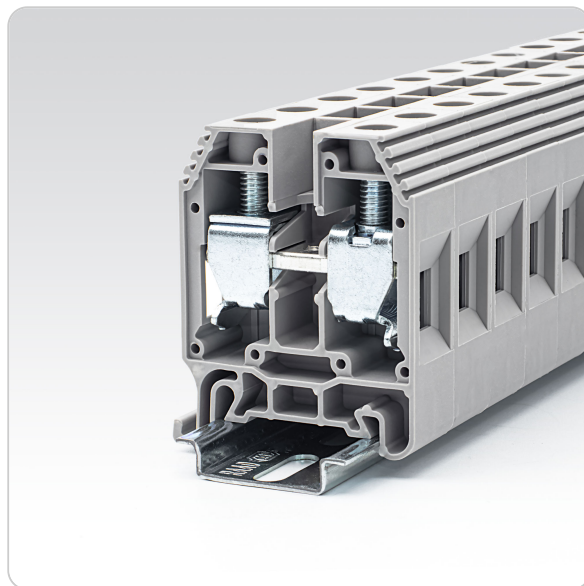

## ترمینال پیچی سایز 35

ترمینال ریلی پیچی یک طبقه شرکت رعد، سیم گیری به صورت پیچی یا سطح مقطع 35 میلی متر

	اطلاعات فنی
۸ کیلوولت	ولتاژ لحظه ای
۱۰۰۰ ولت	ولتاژ
۱۲۵ آمپر	جریان
I	گروه مواد
III	رده ولتاژی
۳	درجه آلودگی
۳۵ میلیمتر مربع	سطح مقطع
-	حداکثر جریان
-	حداکثر ظرفیت سیم گیری
M6	سایز پیچ کلمپ
۳.۵ نیوتون متر	گشتاور محکم کردن
پلی آمید	مواد عایقی
۳۵	سایز محصول
B9	گیج تست مطابق با IEC
۱۴.۹ میلیمتر	طول عایق کابل
	رنگ محصول
طوسی، مشکی، سبز، آبی، زرد، نارنجی، قرمز، قهوه ای، کرمی، سفید	رنگ
IEC 60947-7-1, IEC/EN 60079-7	استاندارد
	گواهینامه
EX, KEMA	گواهینامه
	توصیف متعلقات
TH35-15, TH35-7.5	قابل نصب بر روی ریل
-	درپوش انتهایی

-	عرض درپوش انتهایی
GP	جدا کننده
۳	عرض جداکننده
-	جداکننده کوچک
EB/2	بست انتهایی
۱۰ میلیمتر	عرض بست انتهایی
CC10-35, CC2-35, CC3-35	چمپر ثابت
۱۱۴ آمپر	بیشترین مقدار جریان چمپر
TS4/8/4	تست سوکت
6.5×1.2	پیچ گوهی
NS10	شماره ترمینال
	ابعاد
۵۱.۴ میلیمتر	طول
۱۶.۵ میلیمتر	عرض
۶۳.۵ میلیمتر	ارتفاع با ریل TH35-7.5
۷۱ میلیمتر	ارتفاع با ریل TH35-15
	ظرفیت اتصال با کابل
۱.۵-۳.۵ میلیمتر مربع	کابل چند رشته
۱.۵-۱۶ میلیمتر مربع	ظرفیت کابل تک رشته
۱.۵-۳.۵ میلیمتر مربع	ظرفیت کابل چند رشته
۱.۵-۳.۵ میلیمتر مربع	ظرفیت کابل افشان
۱۶-۲ میلیمتر	ظرفیت کابل واحد آمریکایی