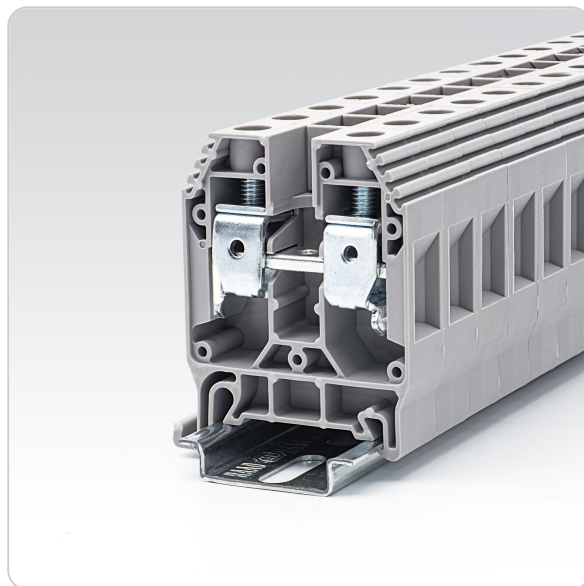

ترمینال پیچی سایز 25

ترمینال ریلی پیچی یک طبقه شرکت رعد ، سیم گیری به صورت پیچی با سطح مقطع 25 میلی متر

	اطلاعات فنی
۸ کیلوولت	ولتاژ لحظه ای
۱۰۰۰ ولت	ولتاژ
۱۰۱ آمپر	جریان
I	گروه مواد
III	رده ولتاژی
۳	درجه آلودگی
۲۵ میلیمتر مربع	سطح مقطع
-	حداکثر جریان
-	حداکثر ظرفیت سیم گیری
M5	سایز پیچ کلمپ
۲.۵ نیوتون متر	گشتاور محکم کردن
پلی آمید	مواد عایقی
۲۵	سایز محصول
B8	گیج تست مطابق با IEC
۱۲.۳ میلیمتر	طول عایق کابل
	رنگ محصول
طوسی، مشکی، سبز، آبی، زرد، نارنجی، قرمز، قهوه ای، کرمی، سفید	رنگ
IEC 60947-7-1, IEC/EN 60079-7	استاندارد
	گواهینامه
EX, KEMA	گواهینامه
	توصیف متعلقات
TH35-15, TH35-7.5	قابل نصب بر روی ریل
-	درپوش انتهایی

-	عرض درپوش انتهایی
GP	جدا کننده
۳	عرض جداکننده
-	جداکننده کوچک
EB/2	بست انتهایی
۱۰ میلیمتر	عرض بست انتهایی
CC10-25, CC2-25, CC3-25	جمپر ثابت
۹۶ آمپر	بیشترین مقدار جریان جمپر
TS4/8/4	تست سوکت
5.5×1.0	پیچ گوهی
NS10	شماره ترمینال
	ابعاد
۴۹.۵ میلیمتر	طول
۱۳.۶ میلیمتر	عرض
۶۱ میلیمتر	ارتفاع با ریل TH35-7.5
۶۸.۵ میلیمتر	ارتفاع با ریل TH35-15
	ظرفیت اتصال با کابل
۰.۵-۲۵ میلیمتر مربع	کابل چند رشته
۰.۵-۱۶ میلیمتر مربع	ظرفیت کابل تک رشته
۰.۵-۲۵ میلیمتر مربع	ظرفیت کابل چند رشته
۰.۵-۲۵ میلیمتر مربع	ظرفیت کابل افشان
۲۰-۴ میلیمتر	ظرفیت کابل واحد آمریکایی