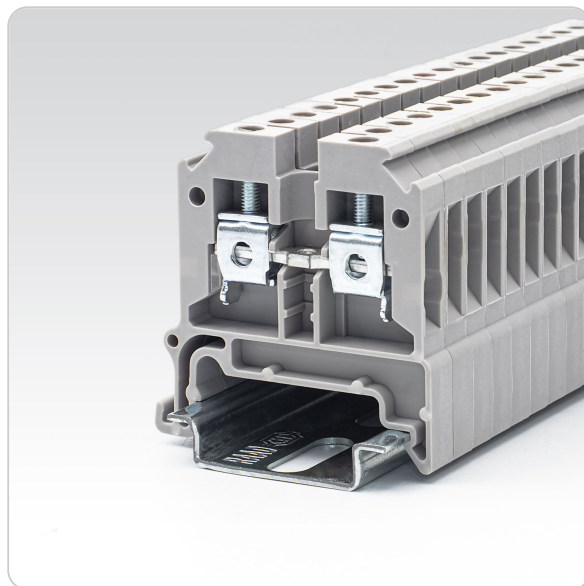

## ترمینال پیچی سایز 2.5

ترمینال های یک طبقه شرکت رعد،سیم گیری به صورت پیچی با سطح مقطع 2.5 میلی مترمربع و جریان نامی 24 آمپر

IEC 60947-7-1	استاندارد
	اطلاعات فنی
۶ کیلوولت	ولتاژ لحظه ای
۵۰۰ ولت	ولتاژ
۲۴ آمپر	جریان
I	گروه مواد
III	رده ولتاژی
۳	درجه آلودگی
۲.۵ میلیمتر مربع	سطح مقطع
۳۲ آمپر	حداکثر جریان
۴ میلیمتر مربع	حداکثر ظرفیت سیم گیری
۲.۵ میلیمتر	سایز پیچ کلمپ
۰.۶ نیوتون متر	گشتاور محکم کردن
پلی آمید	مواد عایقی
۲.۵H	سایز محصول
A3	گیج تست مطابق با IEC
۱۰ میلیمتر	طول عایق کابل
	رنگ محصول
طوسی، مشکی، سبز، آبی، زرد، نارنجی، قرمز، قهوه ای، کرمی، سفید	رنگ
	گواهینامه
CE, EX, KEMA	گواهینامه
	توصیف متعلقات
TH35-15, TH35-7.5	قابل نصب بر روی ریل
EP-RTP4, 6, 10	درپوش انتهایی

۱.۵	عرض درپوش انتهایی
P-RTP4, 6, 10	جدا کننده
۱.۵	عرض جداکننده
SP-2.5-10	جداکننده کوچک
EB/1	بست انتهایی
۹.۵ میلیمتر	عرض بست انتهایی
CC10-2.5, CC2-2.5, CC3-2.5	چمپر ثابت
۲۴ آمپر	بیشترین مقدار جریان چمپر
TS3/6/2.3	تست سوکت
0.5*3.0	پیچ گوهی
NS6	شماره ترمینال
	ابعاد
۴۵.۳ میلیمتر	طول
۶ میلیمتر	عرض
۴۷.۴ میلیمتر, ۵۴.۹ میلیمتر	ارتفاع با ریل TH35-15
	ظرفیت اتصال با کابل
۰.۵-۴ میلیمتر مربع	کابل چند رشته
۰.۵-۴ میلیمتر مربع	ظرفیت کابل تک رشته
۰.۵-۴ میلیمتر مربع	ظرفیت کابل چند رشته
۰.۵-۲.۵ میلیمتر مربع	ظرفیت کابل افشان
۲۰-۱۲ میلیمتر	ظرفیت کابل واحد آمریکایی