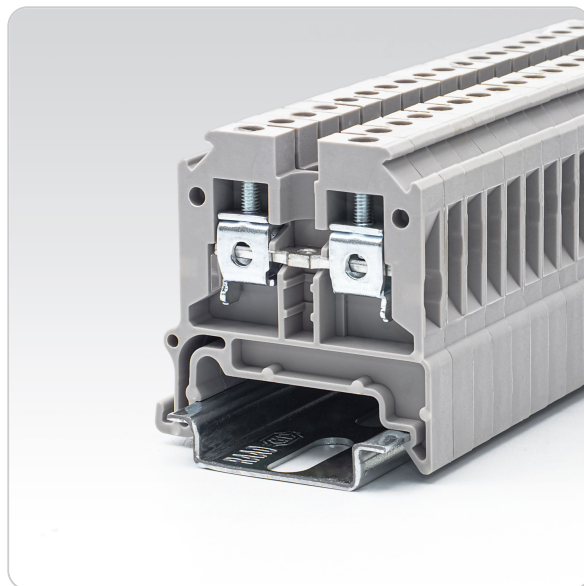

## ترمینال پیچی سایز 2.5H

ترمینال های یک طبقه شرکت رعد،سیم گیری به صورت پیچی با سطح مقطع 2.5 میلی مترمربع و جریان نامی 24 آمپر

IEC 60947-7-1	استاندارد
	اطلاعات فنی
۶ کیلوولت	ولتاژ لحظه ای
۵۰۰ ولت	ولتاژ
۲۴ آمپر	جریان
I	گروه مواد
III	رده ولتاژی
۳	درجه آلودگی
۲.۵ میلیمتر مربع	سطح مقطع
۳۲ آمپر	حداکثر جریان
۴ میلیمتر مربع	حداکثر ظرفیت سیم گیری
۲.۵ میلیمتر	سایز پیچ کلمپ
۰.۶ نیوتون متر	گشتاور محکم کردن
پلی آمید	مواد عایقی
۲.۵H	سایز محصول
A3	گیج تست مطابق با IEC
۱۰ میلیمتر	طول عایق کابل
	رنگ محصول
طوسی، مشکی، سبز، آبی، زرد، نارنجی، قرمز، قهوه ای، کرمی، سفید	رنگ
	گواهینامه
CE, EX, KEMA	گواهینامه
	توصیف متعلقات
TH35-15, TH35-7.5	قابل نصب بر روی ریل
EP-RTP4, 6, 10	درپوش انتهایی

۱.۵	عرض درپوش انتهایی
P-RTP4, 6, 10	جدا کننده
۱.۵	عرض جداکننده
SP-2.5-10	جداکننده کوچک
EB/1	بست انتهایی
۹.۵ میلیمتر	عرض بست انتهایی
CC10-2.5, CC2-2.5, CC3-2.5	چمپر ثابت
۲۴ آمپر	بیشترین مقدار جریان چمپر
TS3/6/2.3	تست سوکت
0.5*3.0	پیچ گوهی
NS6	شماره ترمینال
	ابعاد
۴۵.۳ میلیمتر	طول
۶ میلیمتر	عرض
۴۷.۴ میلیمتر, ۵۴.۹ میلیمتر	ارتفاع با ریل TH35-15
	ظرفیت اتصال با کابل
۰.۵-۴ میلیمتر مربع	کابل چند رشته
۰.۵-۴ میلیمتر مربع	ظرفیت کابل تک رشته
۰.۵-۴ میلیمتر مربع	ظرفیت کابل چند رشته
۰.۵-۲.۵ میلیمتر مربع	ظرفیت کابل افشان
۲۰-۱۲ میلیمتر	ظرفیت کابل واحد آمریکایی