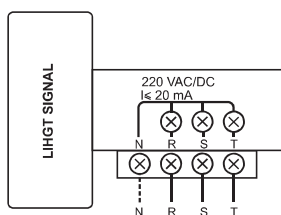

نقشه نصب

③

احترام به مشتری وظیفه ماست

معیار واقعی تعهد، عمل است.

همه محصولات شیوا امواج ۳ سال ضمانت بدون سوال دارند

در طول مدت ۳ سال گارانتی، اگر با عدم کار آبی دستگاه مواجه شدید می توانید به یکی از درویش زیر آن را تعویض نمایید:

- ۱- مراجعه به یکی از نمایندگان فروش در سراسر کشور و تعویض دستگاه.
- ۲- دستگاه را به آدرس شرکت (اصفهان شهرک صنعتی جی خیابان چهارم پلاک ۱۱۱) پسست نمایید تا در اسرع وقت یک دستگاه جدید به آدرس شما ارسال گردد. لطفا آدرس خوانا و یک شماره تماس داخل جعبه قرار دهید.

④

سوالات فنی، انتقادات و پیشنهادات خود را از طریق واتس آپ به شماره ۰۰۹۸۹۱۳۴۰۳۴۳۵۱ ارسال نمایید تا در اسرع وقت رسیدگی گردد.

ساعت پاسخگویی همه روزه و حتی در ایام تعطیل از ساعت ۸ صبح تا ۸ شب خواهد بود.

همچنین می توانید در وب سایت رسمی شرکت در صفحه تماس با ما در ارتباط باشید

www.shivaamvaj.com

⑤