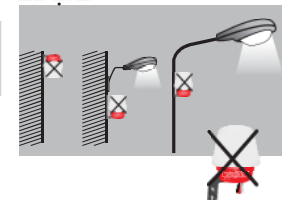

### راهنمای نصب فتوسل های شیوا امواج

محل نصب فتوسل از اهمیت زیادی برخوردار است. در هنگام نصب رعایت نکات زیر الزامی است:

۱- حتماً در مکان سرباز (OUT DOOR) و در ارتفاع مناسب باشد .  
 ۲- در محل تابش نور مستقیم یا نزدیک لامپ های اطراف قرار نگیرد.

لطفاً به تصاویر زیر توجه فرمایید :

نصب صحیح

نصب غلط

④