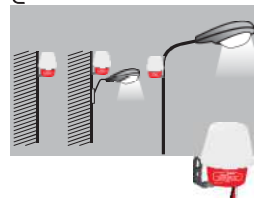

راهنمای نصب فتوسل های شیوا امواج

محل نصب فتوسل از اهمیت زیادی برخوردار است. در هنگام نصب رعایت نکات زیر الزامی است:

۱- حتماً در مکان سرباز (OUT DOOR) و در ارتفاع مناسب باشد .
۲- در محل تابش نور مستقیم یا نزدیک لامپ های اطراف قرار نگیرد.

لطفاً به تصاویر زیر توجه فرمایید :

نصب صحیح