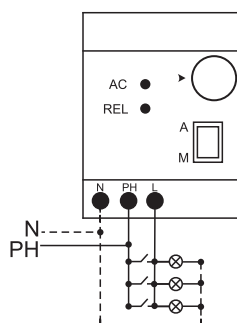

شرکت شیوا امواج در فضای مجازی نیز آماده ارائه خدمات به مشتریان گرامی می باشد.
پاسخگوی فنی مجازی: 00 98 913 403 43 51

راهنمای نصب و بهره برداری

تایمر را داخل تابلو روی ریل نصب نمایید. سپس مطابق نقشه سیم کشی عمل نمایید.