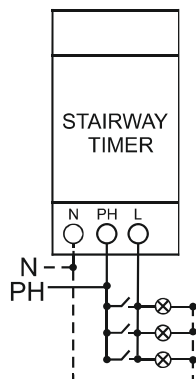

راهنمای نصب و بهره برداری

تایمر را داخل تابلو روی ریل نصب نمایید. سپس مطابق نقشه سیم کشی عمل نمایید.

سوالات فنی، انتقادات و پیشنهادات خود را از طریق واتس آپ به شماره ۰۰۹۸۹۱۳۴۰۳۴۳۵۱ ارسال نمایید تا در اسرع وقت رسیدگی گردد.

ساعت پاسخگویی همه روزه و حتی در ایام تعطیل از ساعت ۸ صبح تا ۸ شب خواهد بود.

همچنین می توانید در وب سایت رسمی شرکت در صفحه تماس با ما در ارتباط باشید.

www.shivaamvaj.com

۸

۴