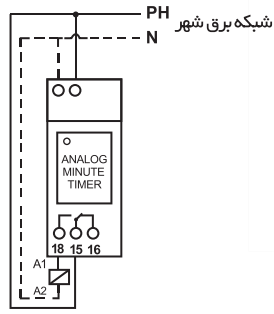

آدرس : تهران ، خیابان لاله زار نو، بالاتر از خیابان منوچهری، مجتمع تجاری البرز ۲۰ ، طبقه اول ، واحد ۲۳۵
تلفن : ۹۲ - ۰۲۱-۶۶۳۴۱۰۹۰ فروشگاه اینترنتی : www.peoe.ir

@peoe_iran

peoe_iran

فاز ورودی را به ترمینال 15 و خروجی آن را با توجه به موقعیت بهره برداری به 16 یا 18 وصل نمایید.

MODEL: ATJ - 60M
CODE: 14J3
WEIGHT: 100 gr
(36x86x65) mm
IP 30

برای دستیابی به اطلاعات بیشتر و فیلم های آموزشی این محصول ، QR بالا را اسکن نمایید.

ver: 9701

5

1 ANALOG MINUTE TIMER

معرفی دستگاه

زمان مورد نظر را از 1 تا 6 دقیقه تنظیم و سپس برق ورودی دستگاه را وصل نمایید. نشانگر روی تایمر شروع به چشمک زدن می نماید و بعد از اتمام زمان تنظیم شده رله خروجی به صورت دائم وصل و نشانگر روشن می ماند. برای زمان گیری مجدد باید برق ورودی دستگاه قطع و وصل گردد.

7

3

مشخصات فنی

- ولتاژ تغذیه: 180 - 250 VAC / 50 - 60 Hz
- تأخیر زمان وصل: 1 - 60 Min
- کارایی در دما: +65°C .. -20°C
- رطوبت: 70%
- خروجی: رله 5A

راهنمای نصب

ابتدا تایمر را روی ریل داخل تابلو نصب و مطابق نقشه سیم کشی نمایید.